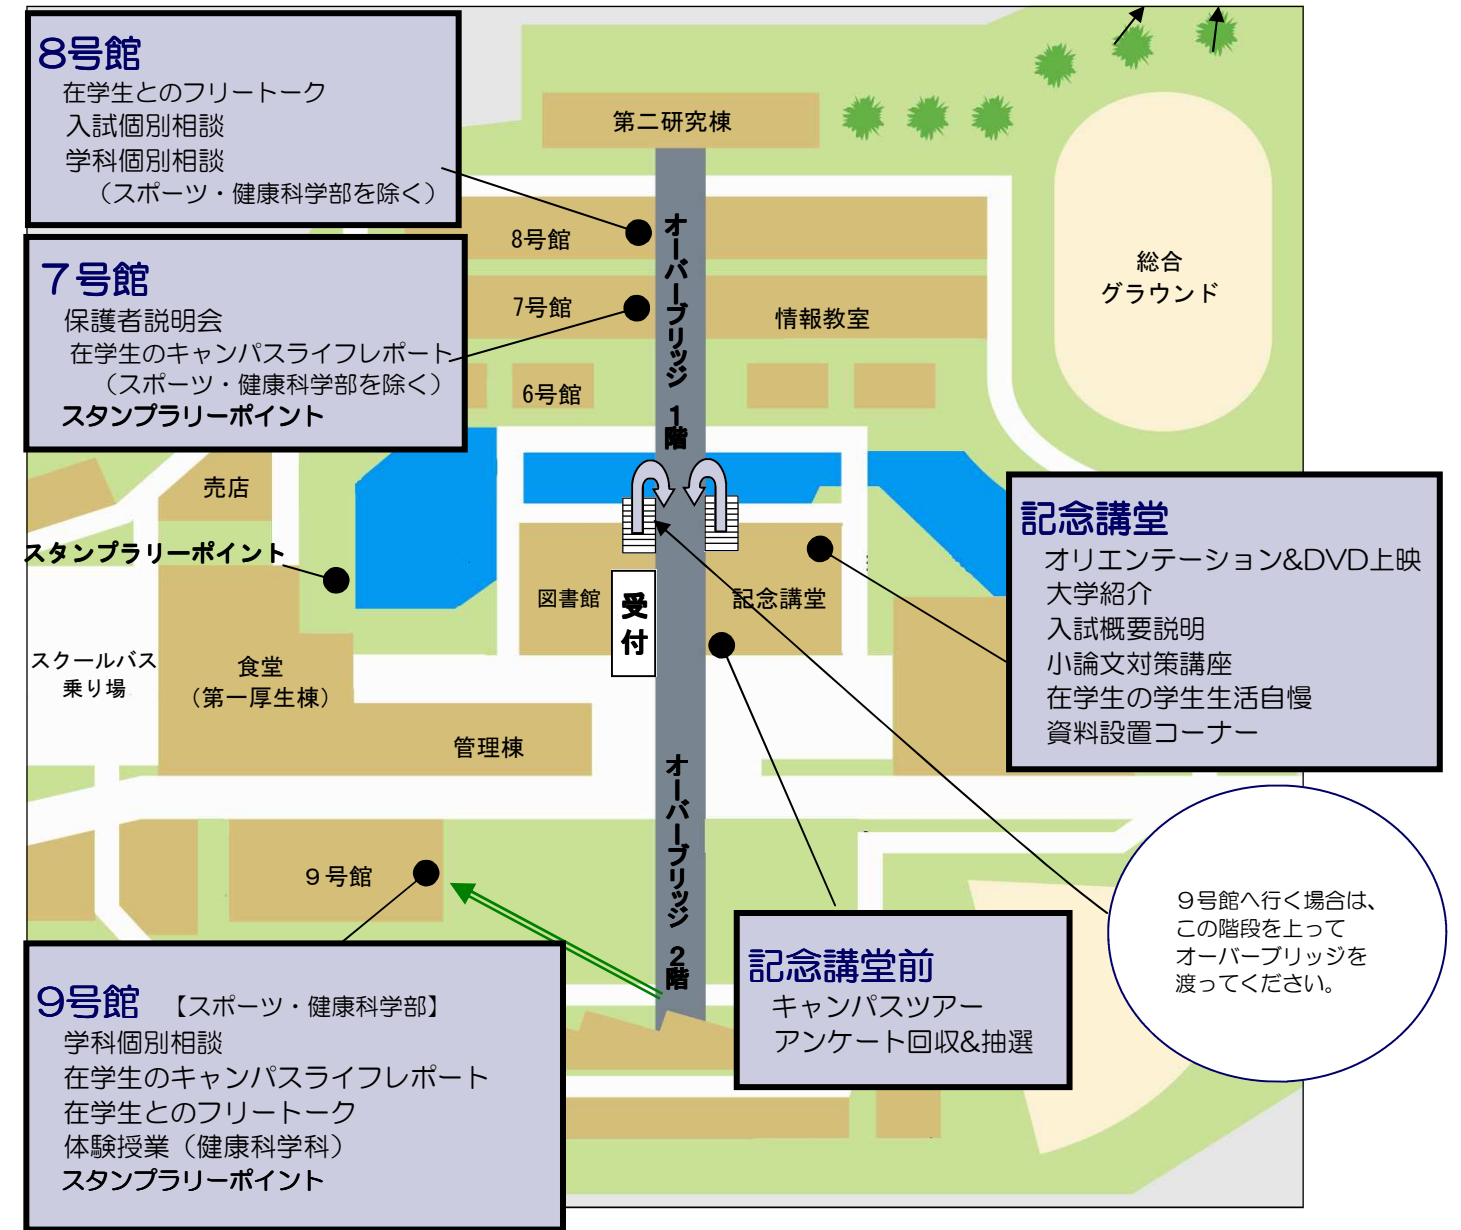

OPEN CAMPUS 09.10.3

IN 東松山キャンパス

PROGRAM ~本日のプログラム~

プログラム	会場	10:00	11:00	12:00	13:00	14:00	15:00
オリエンテーション & DVD上映	記念講堂	①10:15~ ②10:45~					
大学紹介			11:00~11:15				
入試概要説明				11:15~11:55		13:15~13:55	
入試対策講座				12:00~12:50 自己推薦書対策		14:00~14:50 小論文対策	
学生生活自慢				12:45~13:15			
保護者説明会	8号館 8244			12:10~12:40		14:00~14:30	
キャンパスツアー	記念講堂前	11:00~15:00 所要時間 約40分					
健康科学科 スペシャルイベント	9号館 9301		11:00体験授業 11:45キャンパス ライフレポート		13:00体験授業 13:45キャンパス ライフレポート		
学科個別相談	8号館 2F	12:00~15:00 スポーツ・健康科学部は9号館で実施します					
在学生との フリートーク	8号館 8228	11:00~15:00 スポーツ科学科は9号館で行っています					
入試個別相談	8号館 2F	11:00~15:00 (8242・8243教室) スポーツ・健康科学部は9号館で実施します					
アンケート回収 & 抽選	受付	11:00~15:00					

在学生のキャンパス ライフレポート (各回15分です)	(A)	(B)	(C)
			12:50~
		13:10~	14:00~
			13:30~
			14:40~

- (A) 日本文 (7232)
英米文 (7241)
日本語 (7233)
経済 (7243)
環境創造 (7244)
スポーツ (演習室)
 - (B) 中国 (7232)
国際 (7233)
英語 (7241)
経営 (7243)
政治 (7244)
 - (C) 中国語 (7232)
教育 (7241)
法律 (7243)
- ※書道学科はお休みとなります。
※健康科学科は体験授業終了後に行います。(9302教室)

MAP ~教室マップ~

学科個別相談 ~こちらの教室へどうぞ~

- 日本文学科 (8231)
- 中国学科 (//)
- 英米文学科 (8232)
- 教育学科 (//)
- 書道学科 (8231)
- 中国語学科 (8233)
- 英語学科 (8234)
- 日本語学科 (8233)
- 経済学部 (8235)
- 経営学部 (8237)
- 法学部 (8236)
- 国際関係学部 (8241)
- 環境創造学部 (//)
- スポーツ・健康 (9号館)

MEMO

CHANCE! ~アンケート&抽選~

アンケートを提出いただくと、くじ引きでもれなく大東文化大学オリジナルグッズが当たります。
ぜひチャレンジしてください。

■大東文化大学オリジナルグッズ■

- 1等：ピーターラビット・マグカップ
- 2等：ピーターラビット・付箋セット
- 3等：ピーターラビット・クリアファイル
- パラブン賞：ピーターラビット・シャープペンシル

ACCESS ~アクセス情報~

板橋 キャンパス <small>明るく開放的な都市型エコキャンパス</small>	<ul style="list-style-type: none"> ・都営三田線「西台」駅より 徒歩10分 ・東武東上線「東武練馬」駅より スクールバス約7分(無料) ・路線バス(国際興業) 成増駅北口⇄赤羽駅or志村三丁目 「大東文化大学」下車徒歩1分
東松山 キャンパス <small>東京ドーム6個分の広大なキャンパス 「これぞ大学！」</small>	<ul style="list-style-type: none"> ・東武東上線「高坂」駅より スクールバス約7分(無料) ・高崎線「鴻巣」駅より スクールバス約35分(無料)