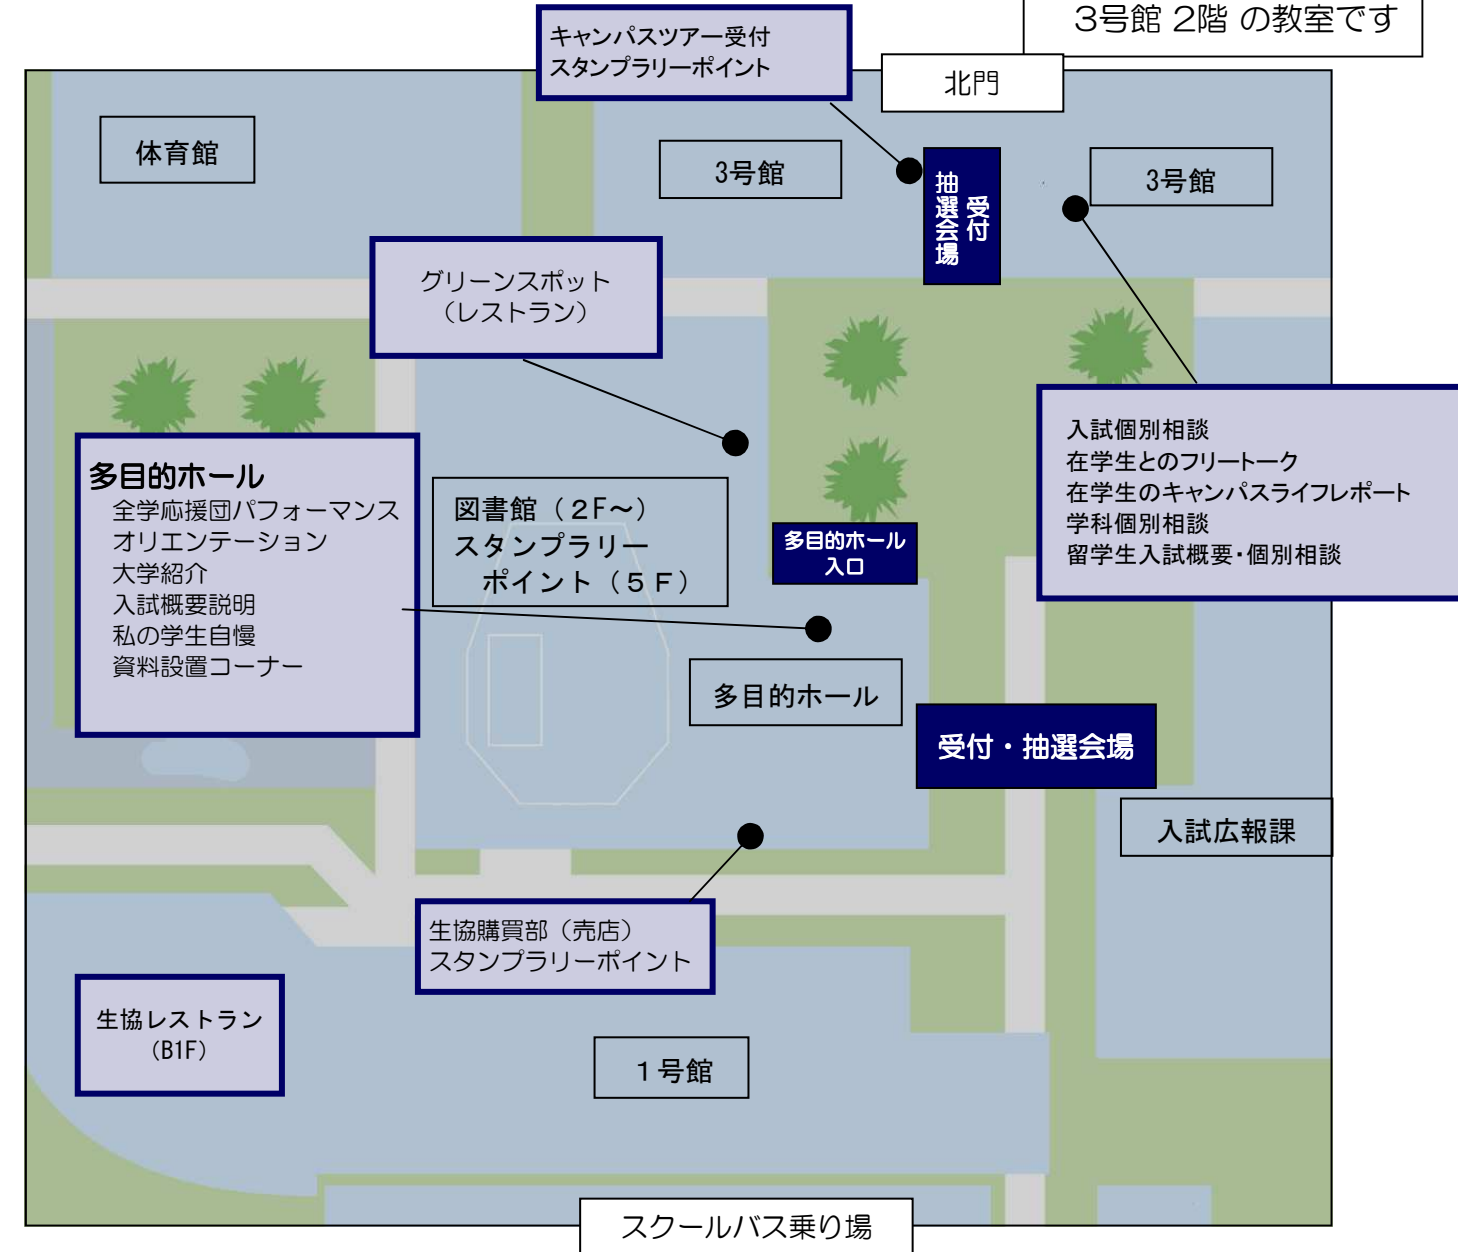

OPEN CAMPUS 09.09.22

IN 板橋キャンパス

PROGRAM ~本日のプログラム~

プログラム	会場	10:00	11:00	12:00	13:00	14:00	15:00
全学応援団 パフォーマンス	多目的 ホール		10:30~		12:30~		
オリエンテーション &DVD上映			①10:15~ ②10:45~				
大学紹介			11:00 ~11:15				
入試概要説明				11:15 ~11:55		13:15 ~13:55	
学生生活自慢				11:55 ~12:25			
保護者説明会	3号館 3-0111			12:10 ~12:40		14:00 ~14:30	
キャンパスツアー	3号館 1F受付	11:00~15:00 所要時間 約40分					
留学生入試概要 (20分)	3号館 3-0213		11:00~	12:20~	13:15~		
留学生入試個別相談	3号館 3-0205	11:00~15:00					
学科個別相談	3号館 1F	12:00~15:00					
在学生との フリートーク	3号館 3-0103	11:00~15:00 (スポーツ科学科は3-0105教室で行っています)					
入試個別相談	3号館 3-0101	11:00~15:00					
アンケート回収 &抽選	受付前	11:00~15:00					

在学生のキャンパス ライフレポート (各回15分です)	A グループ			12:50~		14:00~
	B グループ			13:10~		14:20~

MAP ~教室マップ~

- Aグループ (教室)**
- 日本文学科 (3-201)
 - 書道学科 (3-202)
 - 英米文学科 (3-203)
 - 教育学科 (3-209)
 - 中国語学科 (3-210)
 - 経済学部 (3-211)
 - 法学部 (3-212)
 - 健康科学科 (3-204)