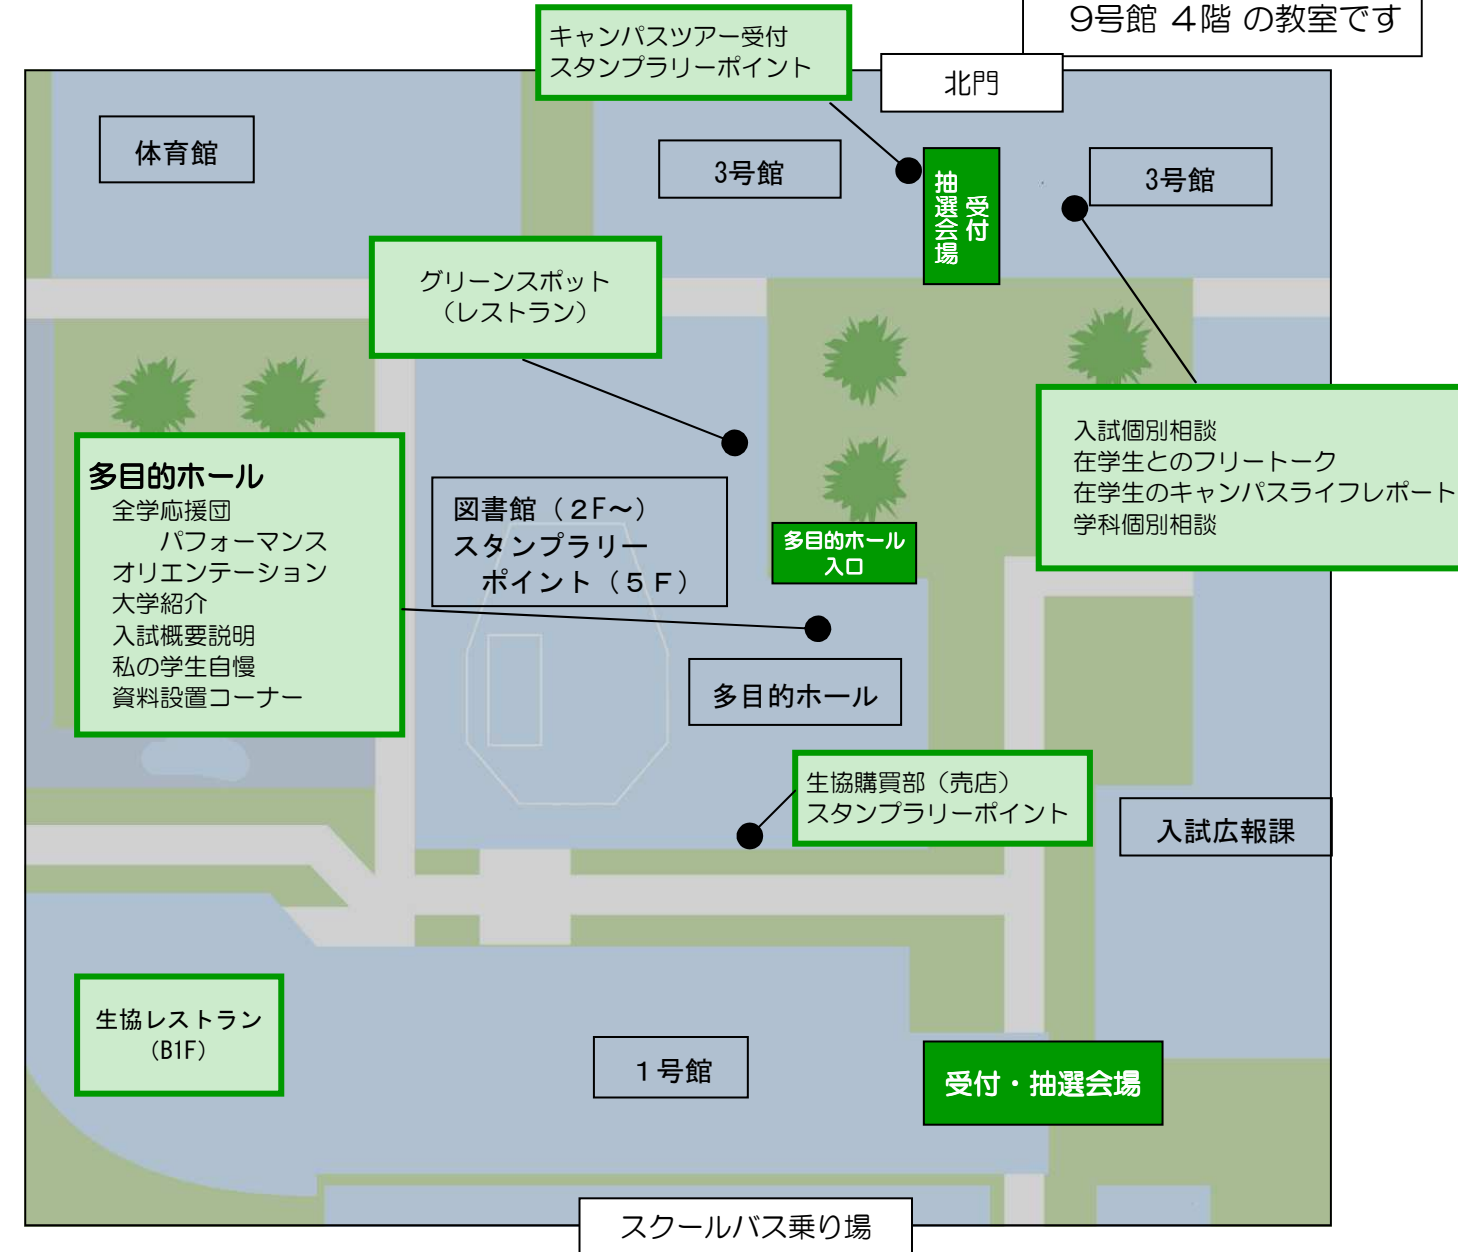

OPEN CAMPUS 09.07.12

IN 板橋キャンパス

PROGRAM ~本日のプログラム~

プログラム	会場	10:00	11:00	12:00	13:00	14:00	15:00
全学応援団パフォーマンス	多目的ホール	10:00 ~ 11:05					
オリエンテーション & DVD上映		①10:15~ ②10:45~					
大学紹介			11:05~ 11:20				
入試概要説明				11:20~ 12:00	13:15~ 13:55		
私の学生自慢				12:00~ 12:30		13:55~ 14:25	
保護者説明会	3号館 3-0111				12:40~ 13:10	14:00~ 14:30	
キャンパスツアー	3号館 1F受付	11:00~15:00 所要時間 約40分					
学科個別相談	3号館 1F	12:00~15:00					
在学生とのフリートーク	3号館 3-0103	11:00~15:00					
入試個別相談	3号館 3-0101	11:00~15:00 (留学生の相談も受け付けています)					
アンケート回収 & 抽選	受付前	11:00~15:00					

		12:35	14:00
在学生のキャンパス ライフレポート (各回15分です)	A グループ		12:35~ 12:50
	B グループ		12:55~ 13:10
			14:00~ 14:15
			14:20~ 14:35

MAP ~教室マップ~

~教室番号の見方~
(例)
⑨ ④02教室
9号館 4階 の教室です

- Aグループ (教室)**
- 日本文学科 (3-208)
 - 中国学科 (3-209)
 - 英米文学科 (3-210)
 - 教育学科 (3-211)
 - 中国語学科 (3-212)
 - 社会経済学科 (3-201)
 - 企業システム学科 (3-202)
 - 法律学科 (3-203)
 - スポーツ科学科 (3-204)

- Bグループ (教室)**
- 英語学科 (3-210)
 - 日本語学科 (3-208)
 - 現代経済学科 (3-201)
 - 経営学科 (3-202)
 - 政治学科 (3-203)
 - 環境創造学科 (3-211)
 - 国際関係学部 (3-212)
 - 健康科学科 (3-204)
 - 書道学科はお休みです。

- 学科個別相談 ~こちらの教室へどうぞ~**
- 文 学 部 3-0106教室
 - 外 国 語 学 部 3-0113教室
 - 経 済 学 部 3-0108教室
 - 経 営 学 部 3-0109教室
 - 法 学 部 3-0110教室
 - 国 際 関 係 学 部 3-0115教室
 - 環 境 創 造 学 部 3-0112教室
 - ス ポ ー ツ ・ 健 康 科 学 部 3-0105教室