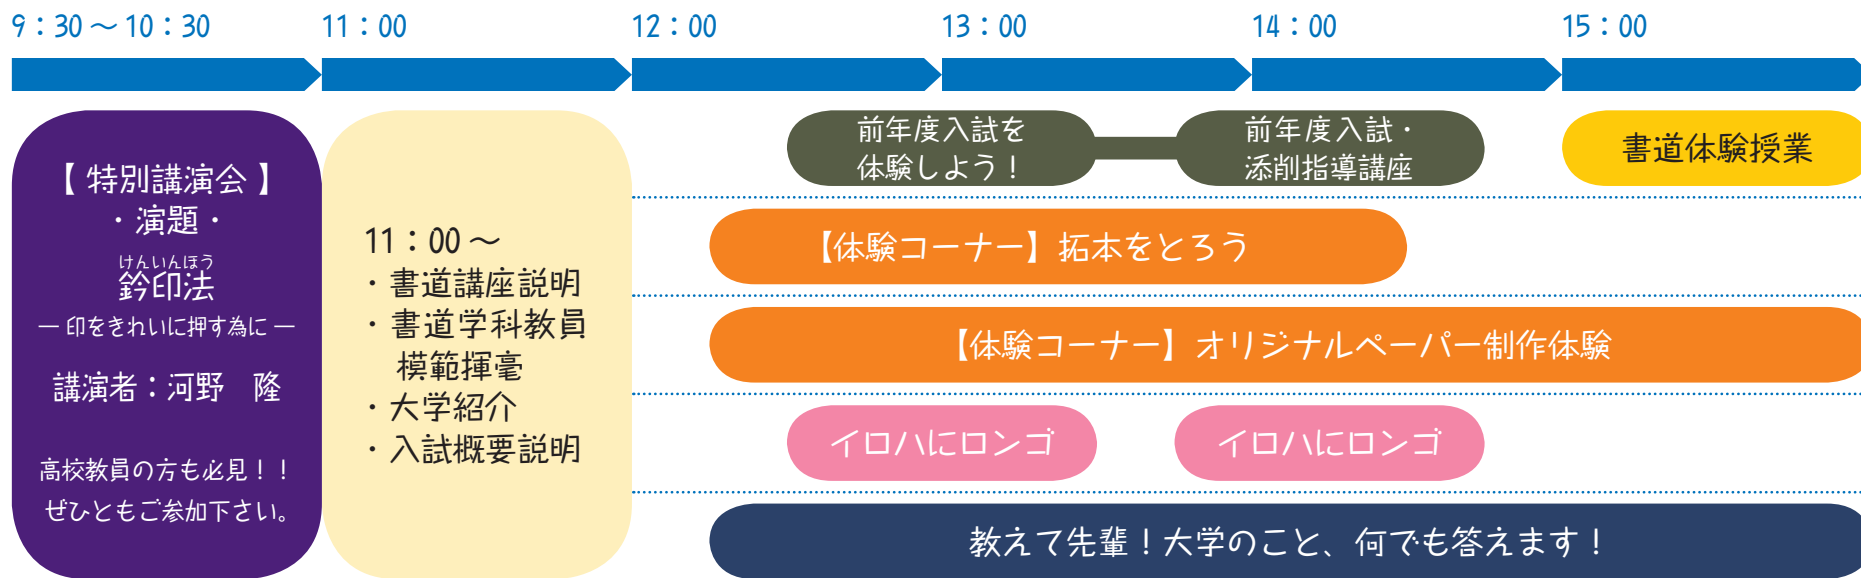

高校生のための書道講座  
— 初夏の<sup>だいしゅうかくさい</sup>大取書祭 —

[…ご案内…]

大東文化大学書道研究所では、板橋オープンキャンパスに併せまして、高校生のための書道講座を開催いたします。この講座は、高校生のみなさんに大東文化大学の書道を体験していただくイベントです。

入試個別相談、書道学科教員・在学生の作品展示、体験授業などの企画を用意しています。高校生のみなさんはもちろん、先生方のご来場もお待ちしています。

[…概要…]

- 対象 高校生（全学年）
- 講座内容 作品添削指導・模擬試験・ワークショップ（体験型講座）〈別紙スケジュール参照〉
- 定員 なし
- 受講料 無料
- 開講期日 平成21年5月31日（日）9：30～16：00（時間内自由参加）
- 会場 大東文化大学板橋キャンパス多目的ホール・3号館3階書道教室
- 講師 書道研究所所長 田中 節山 書道学科 主任 斎藤 蒼青 書道学科 教授 河野 隆  
書道学科准教授 高城 竹苞 中国学科准教授 山口 謡司 書道学科非常勤講師 金木 和子

[…参加方法…]

9：20までに板橋キャンパス内多目的ホールに集合してください。特別講演会、書道講座の説明、書道学科教員による模範揮毫の後、大学紹介・入試概要の説明を行います。模擬試験体験・書道体験授業に参加される方は書道用具を持参下さい。尚、板橋キャンパスへは別紙ご参照下さい。当日はオープンキャンパスにあわせスクールバスも随時運行しております。

□お問合せ先 大東文化大学書道研究所  
Tel 03・5399・7345 Fax 03・5399・7346

※夏期の「高校生のための書道講座」も8月5・6日（2日間）に開催いたします。

[…イベント内容…]

ギャラリーでは、書道学科教員の臨書範書展や、大学生の作品展示など目白押し！！

- 前年度入試を体験しよう — 模擬試験 — (12:30 ~ 13:30 1時間受講)  
高校3年生は必見！！前年度試験がリアルに体験できます。添削指導講座と併せてご参加下さい。 【持参品】 書道用具、半紙
- 前年度入試・添削指導講座 (13:45 ~ 14:45 1時間受講)  
模擬試験後、書道学科教授陣がワンポイントアドバイス・添削を行います。模擬試験と併せてご参加下さい。
- 拓本をとろう — 体験コーナー — (12:15 ~ 14:30)  
石碑に刻まれている文字を紙に写し取ったものを拓本といいます。拓本を取る作業を実際に体験でき、持ち帰ることができます。※ 時間内随時参加可
- オリジナルペーパー制作体験 — 体験コーナー — (12:15 ~ 16:00)  
紙すき体験や、あなただけのオリジナル名刺等を作ってみませんか！？  
※ 時間内随時参加可
- イロハにロンゴ — 体験授業 — (12:30 ~ 13:30 / 13:45 ~ 14:45 1時間受講)  
「知る」って何だ？と問いかける中国古典、『論語』の世界をのぞいてみよう。  
答えは必ず、そこにある！