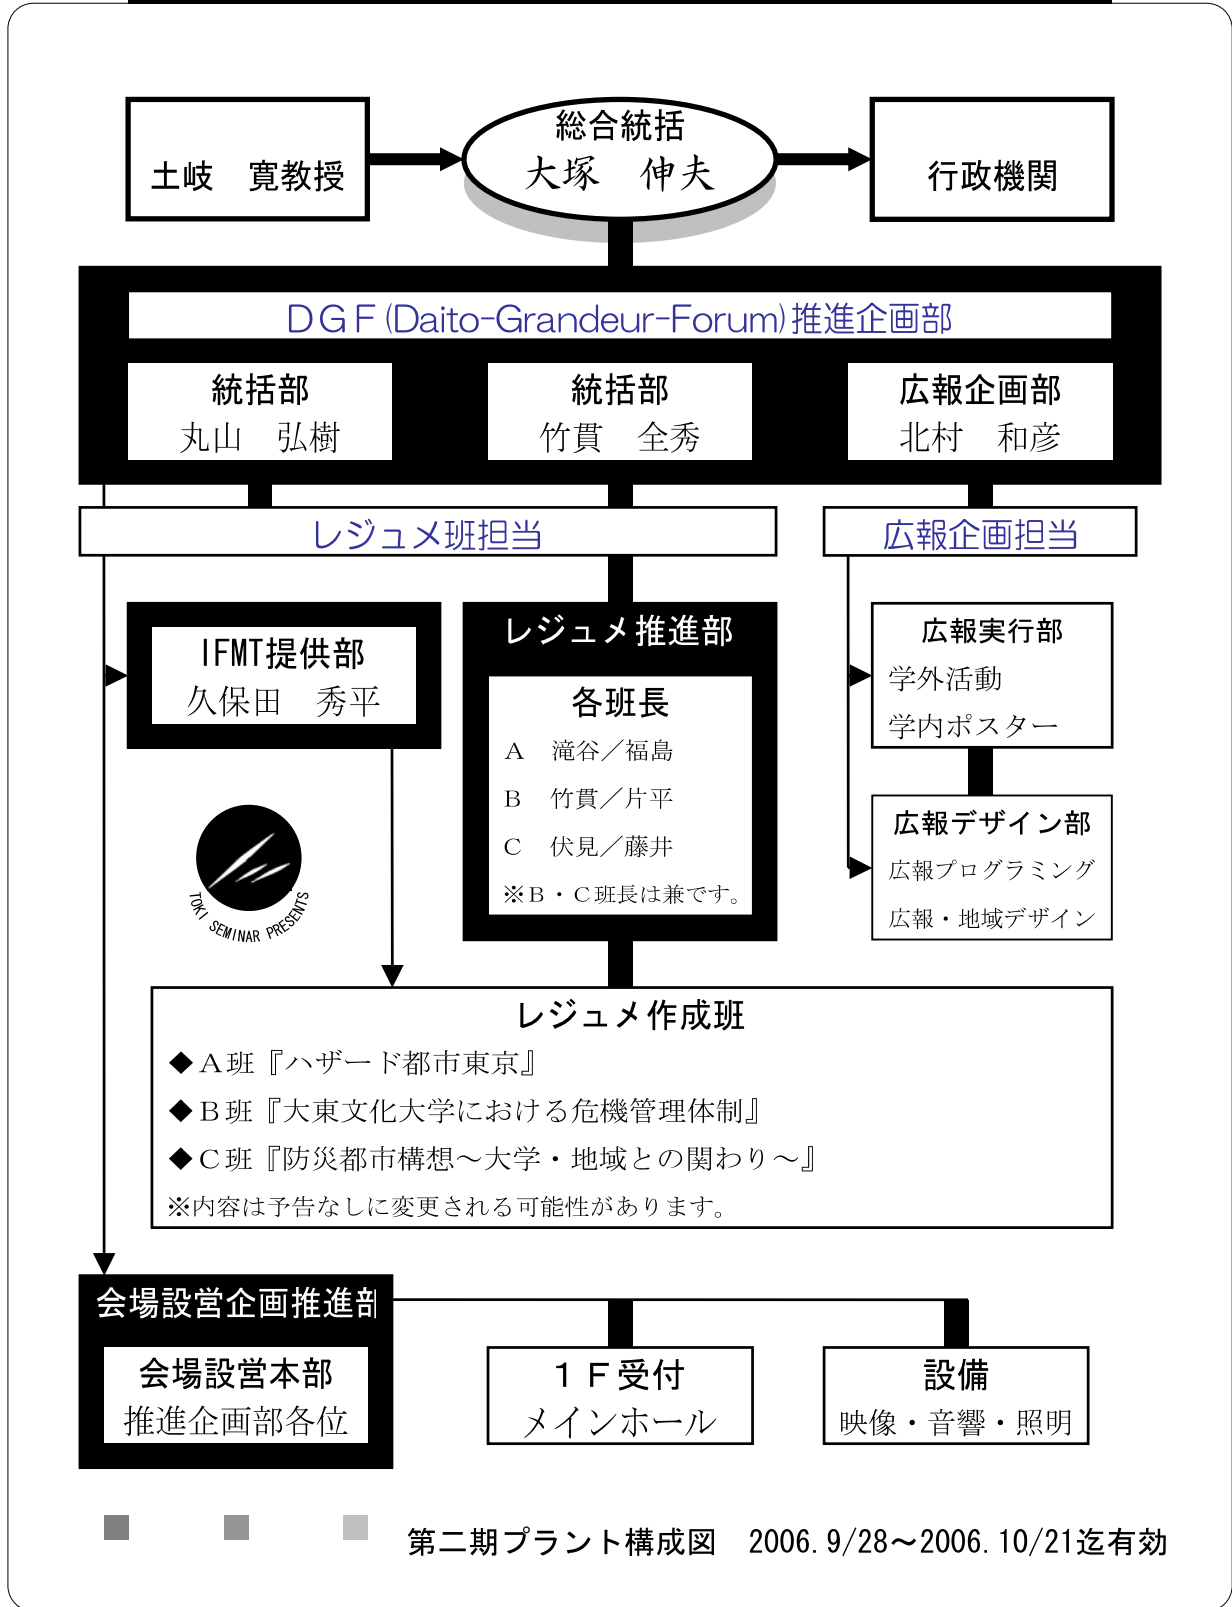

大東グランデーレフォーラム2006 フォーラム推進プラント

第二期プラント構成図 2006. 9/28～2006. 10/21迄有効