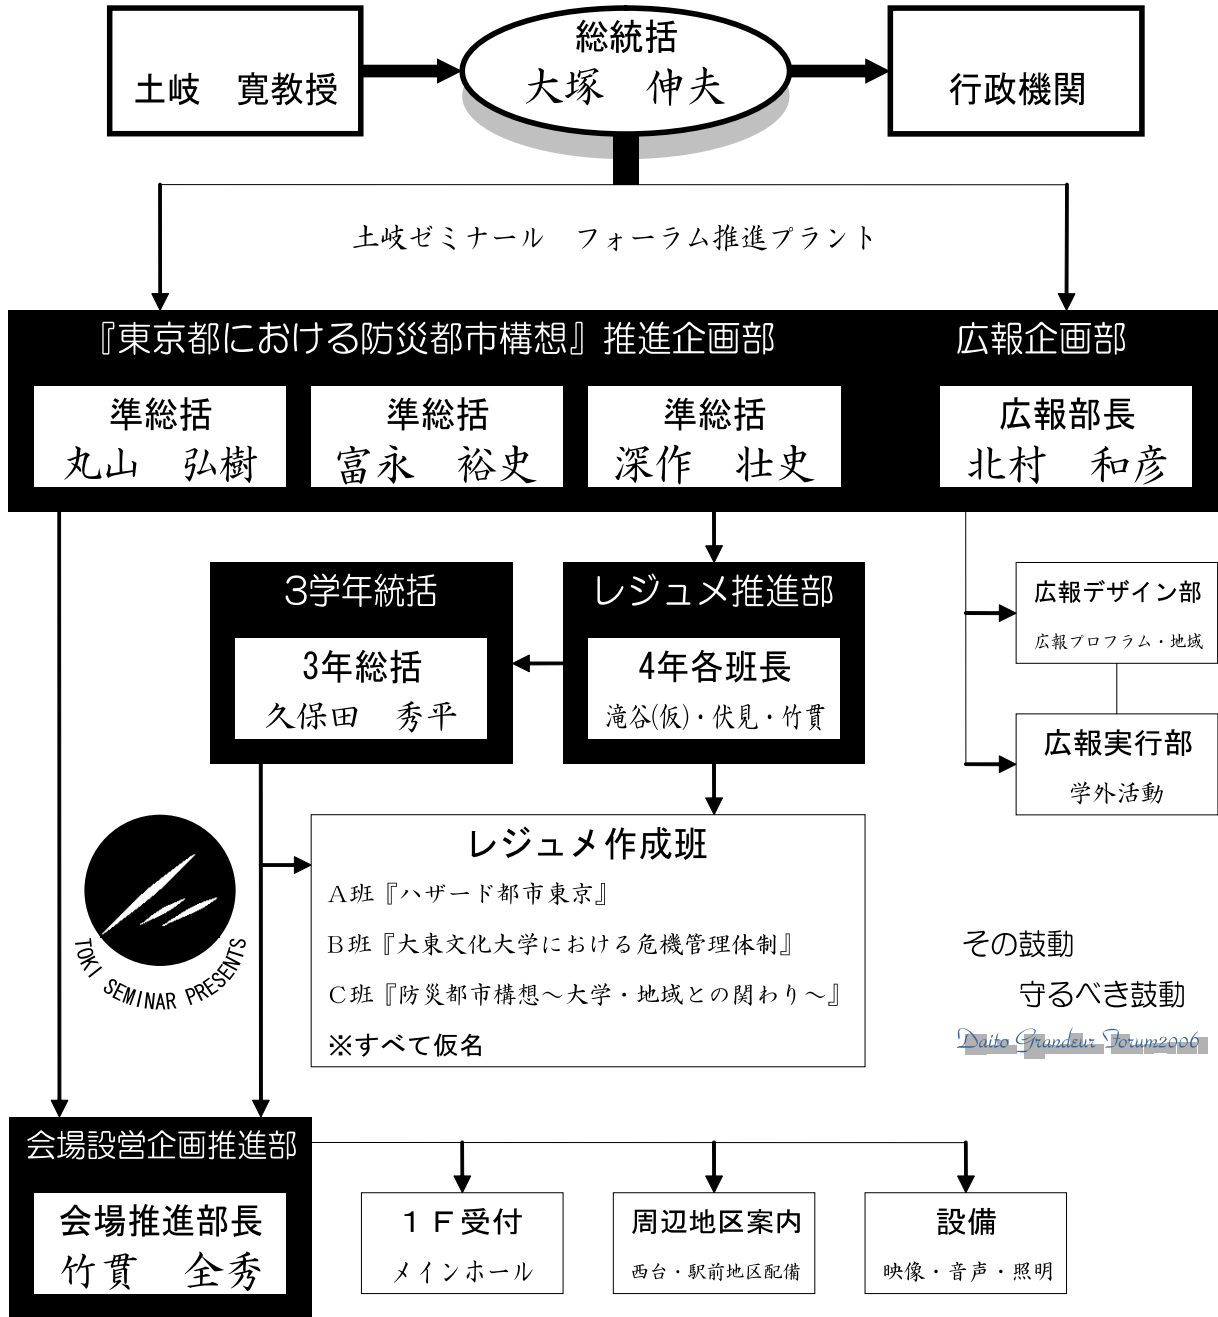

大東グランデーレフォーラム2006 企画統括部

第 I 期プラント構成図 2006. 7/24~2006. 8/31まで有効